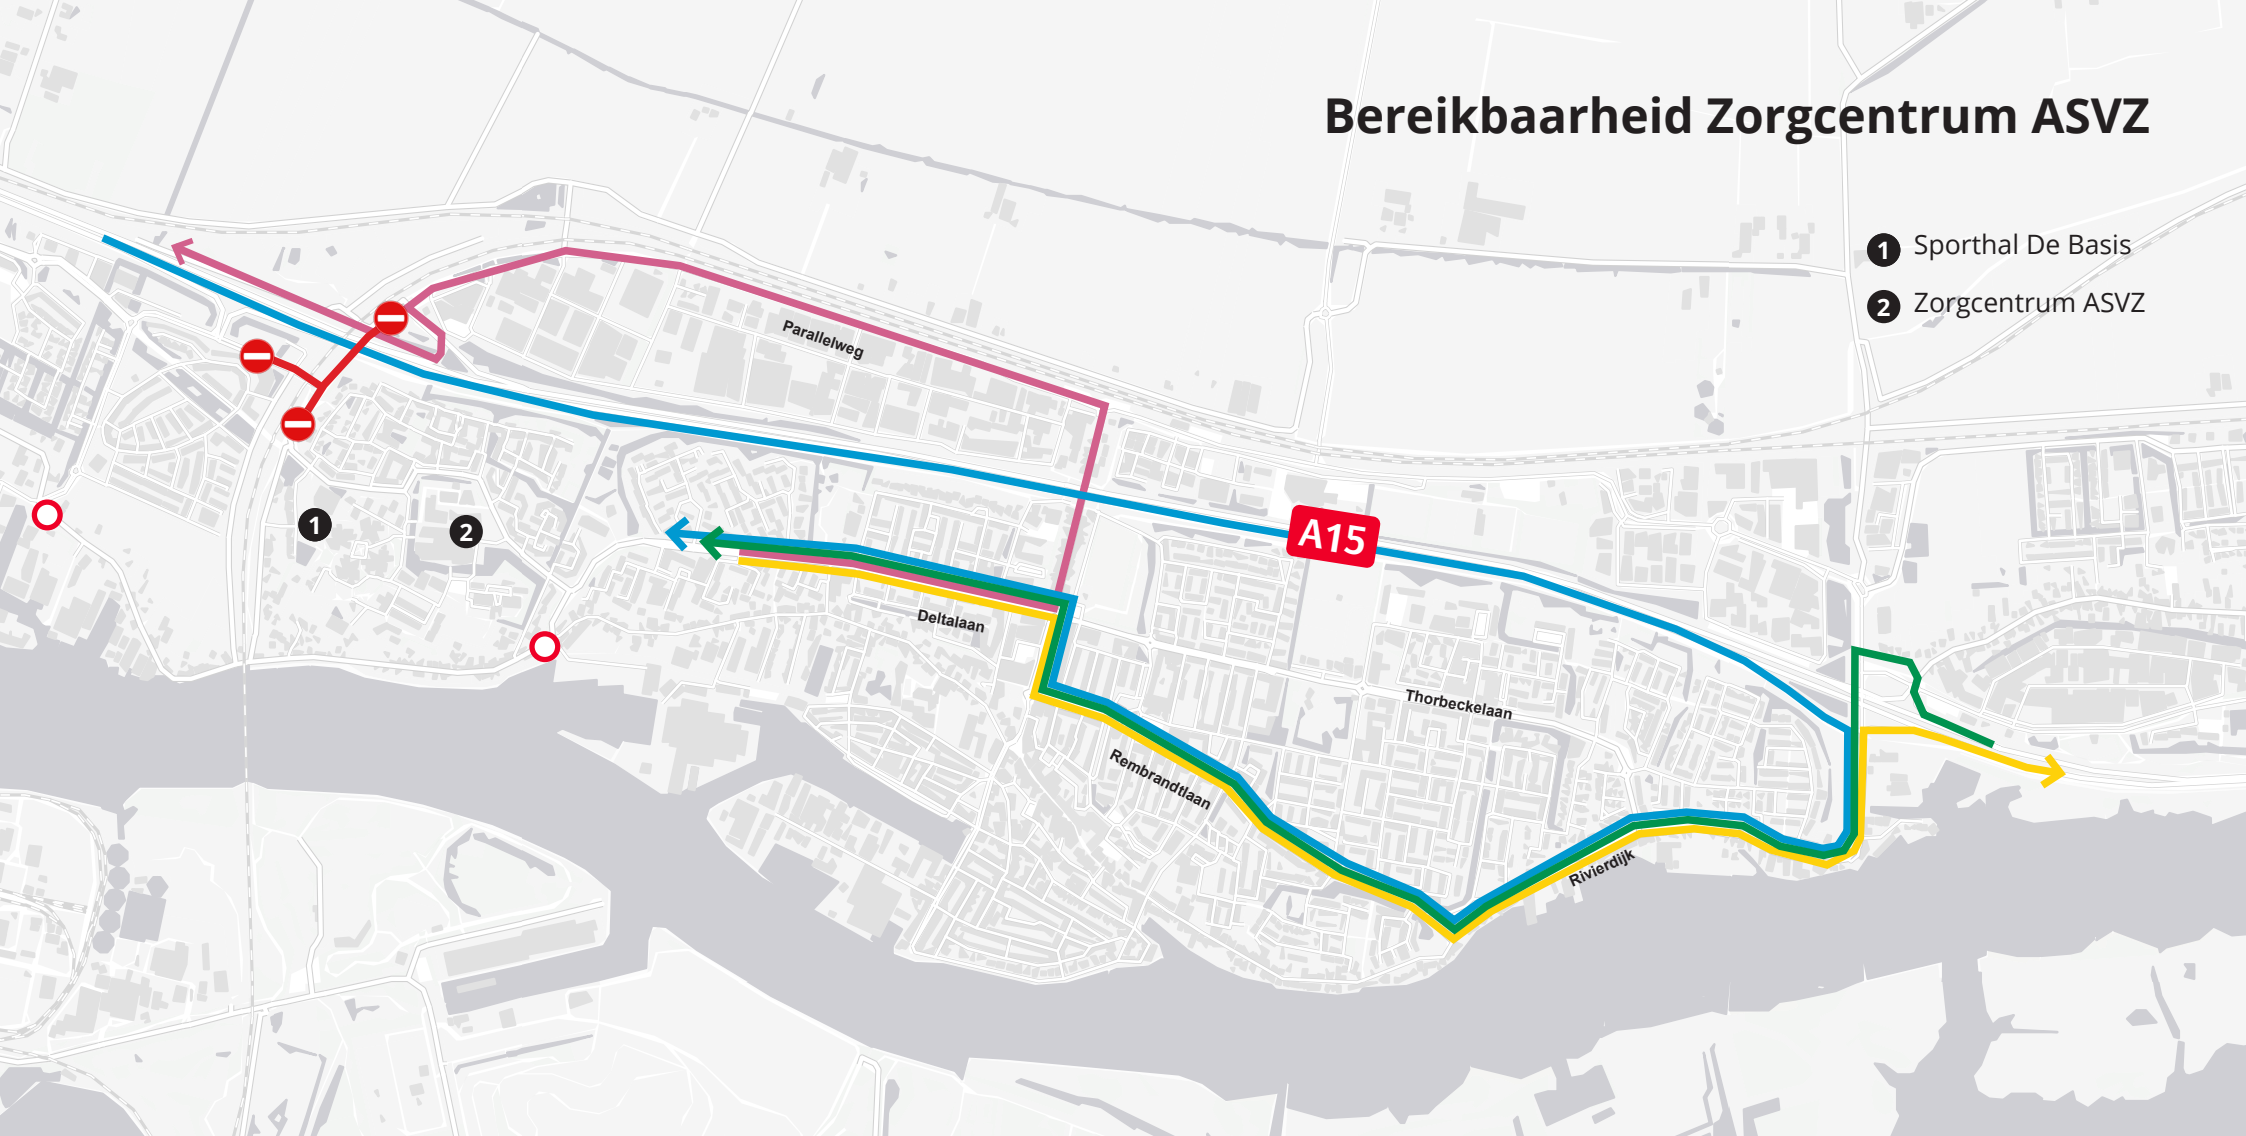

Bereikbaarheid Zorgcentrum ASVZ

- 1 Sporthal De Basis
- 2 Zorgcentrum ASVZ

Warmtenet Sliedrecht - Boring onder de Merwede

Tip! Maak gebruik van een online navigatietool voor de meest optimale route

hvcgroep.nl/boring

-  Baanhoek richting Gorinchem
-  Gorinchem richting Baanhoek
-  Baanhoek richting Rotterdam
-  Rotterdam richting Baanhoek
-  Parallelweg en Overture afgesloten
-  Uitgezonderd toegang aanwonenden