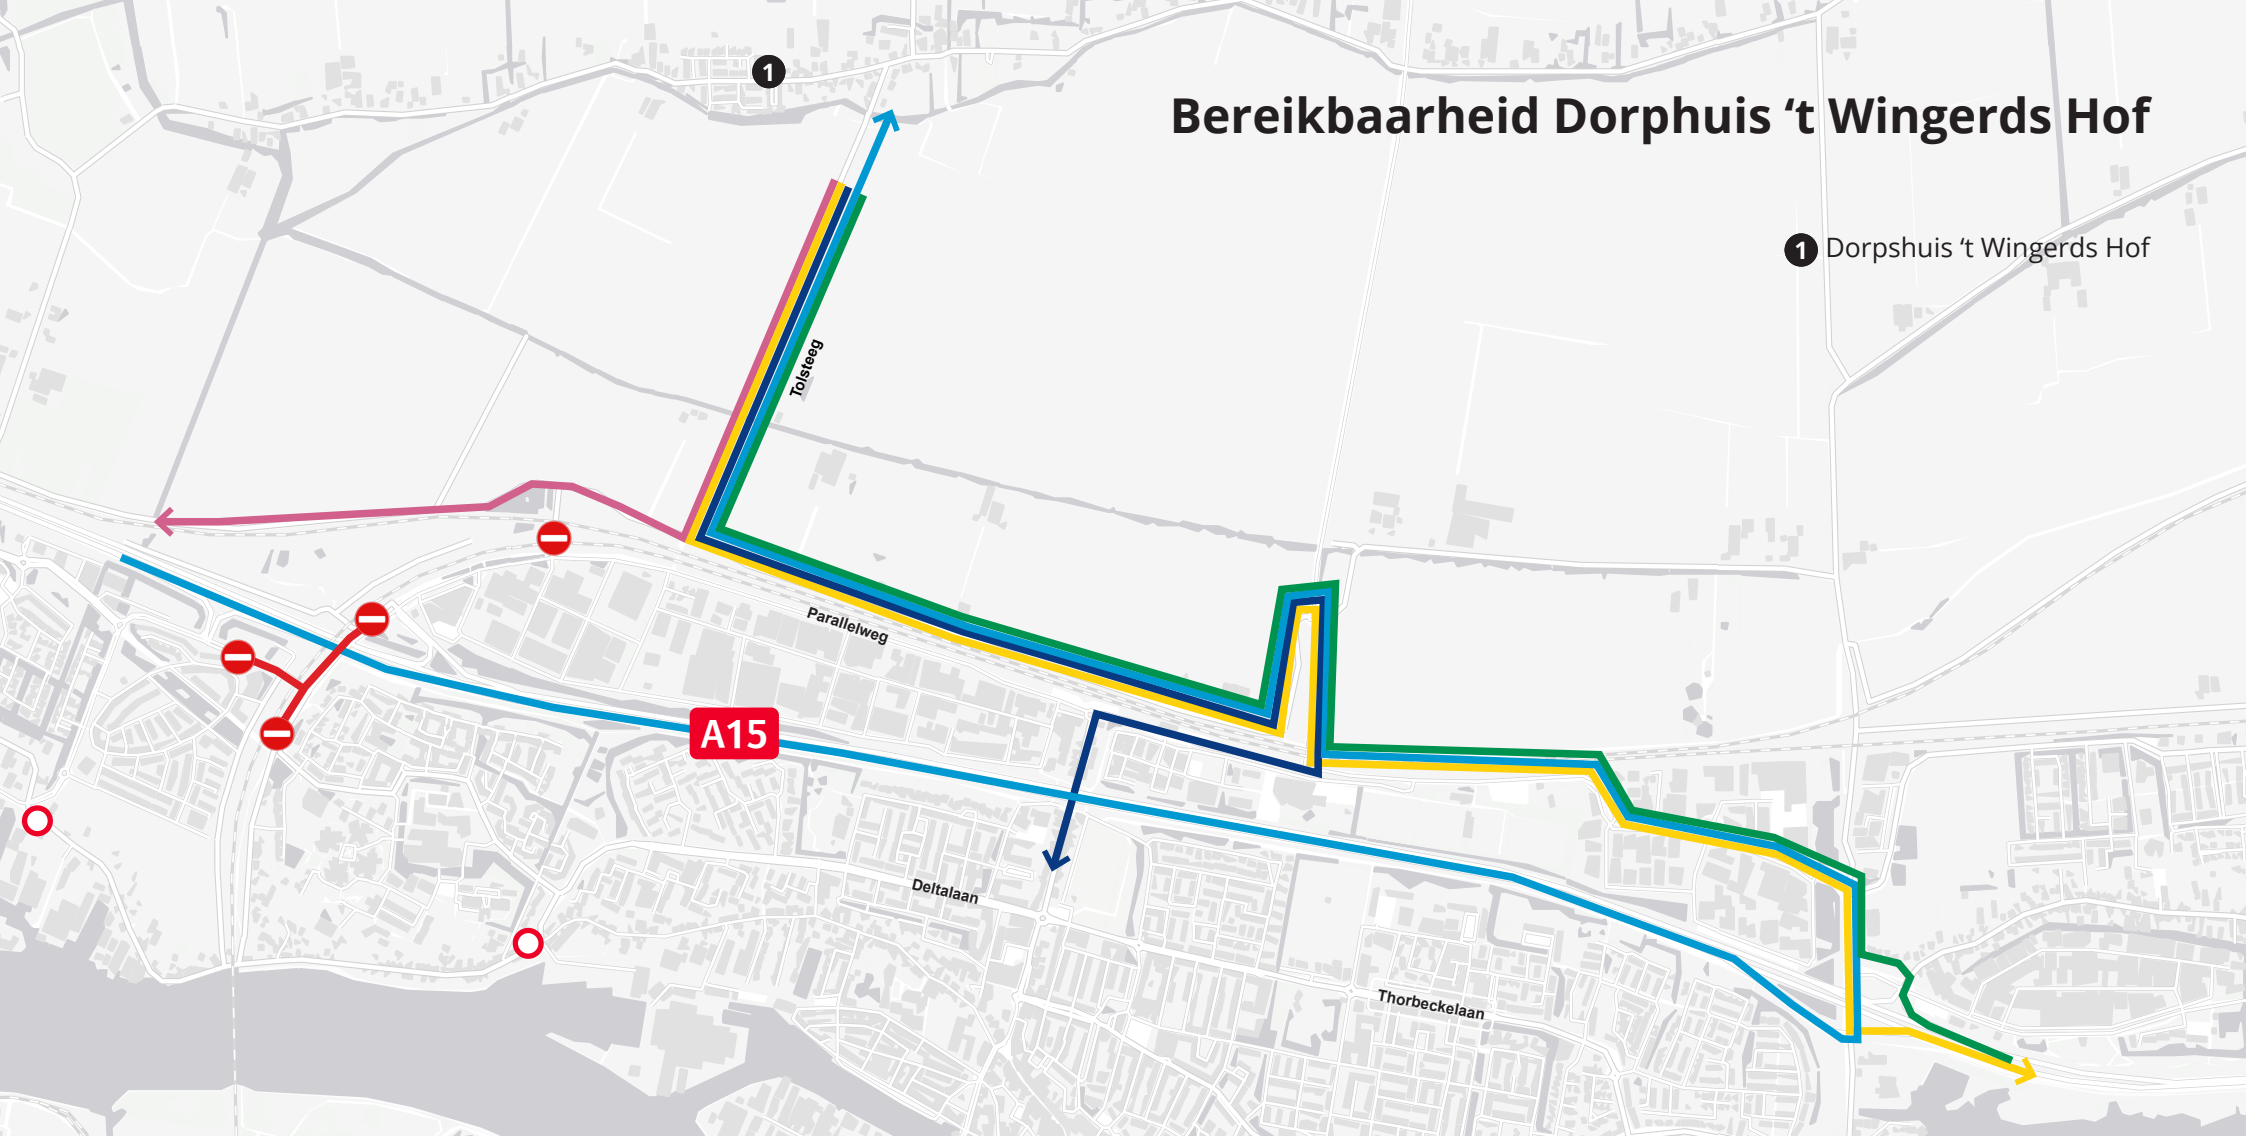

Bereikbaarheid Dorphuis 't Wingerds Hof

1 Dorphuis 't Wingerds Hof

Warmtenet Sliedrecht - Boring onder de Merwede

Tip! Maak gebruik van een online navigatietool voor de meest optimale route

hvcgroep.nl/boring

-  Wijngaarden richting Gorinchem
-  Gorinchem richting Wijngaarden
-  Wijngaarden richting Rotterdam
-  Rotterdam richting Wijngaarden
-  Wijngaarden richting Sliedrecht
-  Parallelweg en Overture afgesloten
-  Uitgezonderd toegang aanwonenden