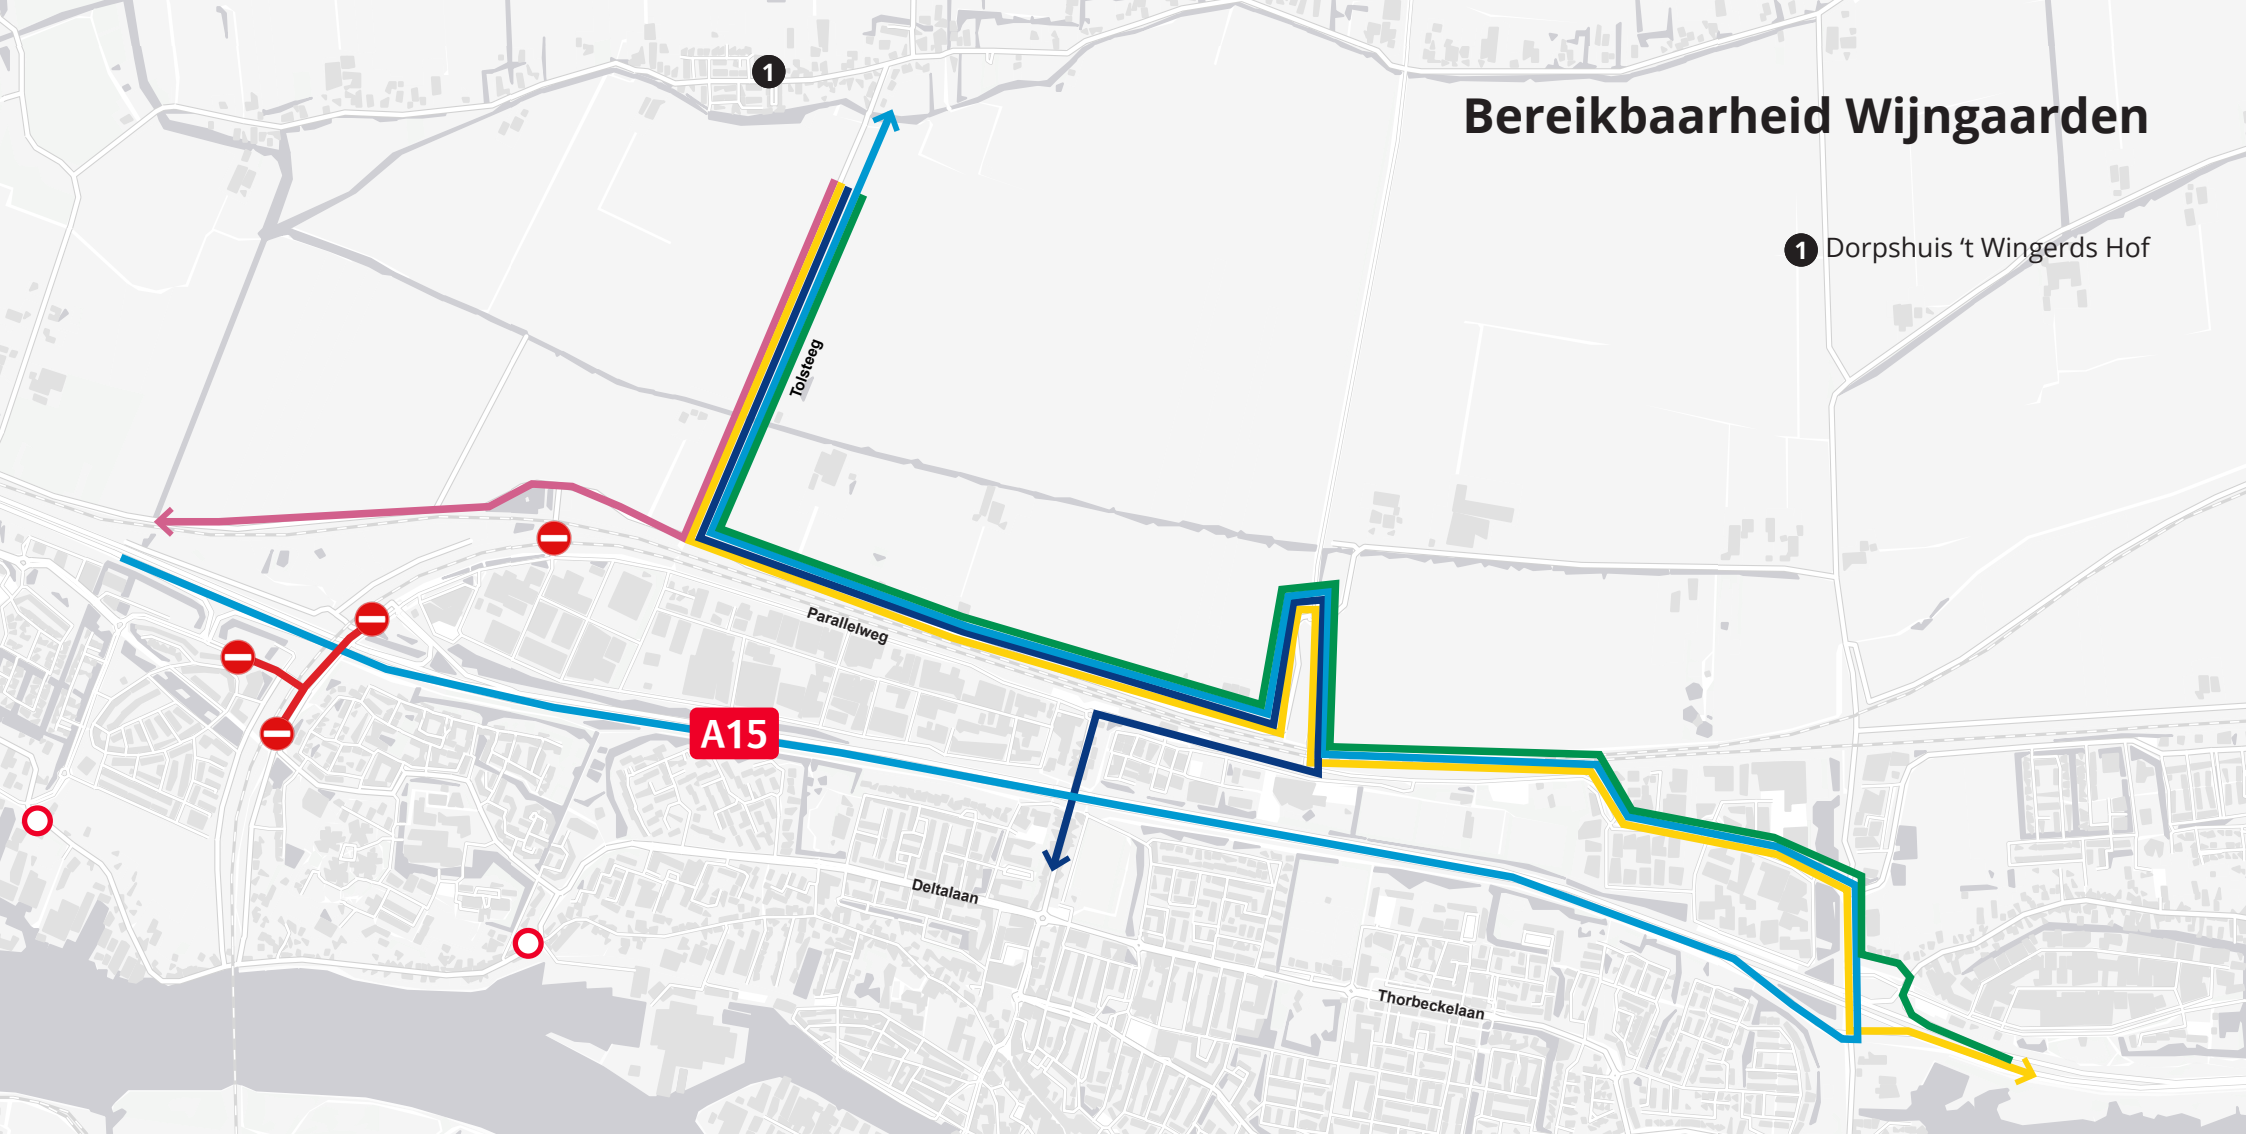

Bereikbaarheid Wijngaarden

1 Dorpshuis 't Wingerds Hof

Warmtenet Sliedrecht - Boring onder de Merwede

Tip! Maak gebruik van een online navigatietool voor de meest optimale route

hvcgroep.nl/boring

-  Wijngaarden richting Gorinchem
-  Gorinchem richting Wijngaarden
-  Wijngaarden richting Rotterdam
-  Rotterdam richting Wijngaarden
-  Wijngaarden richting Sliedrecht
-  Parallelweg en Overture afgesloten
-  Uitgezonderd toegang aanwonenden