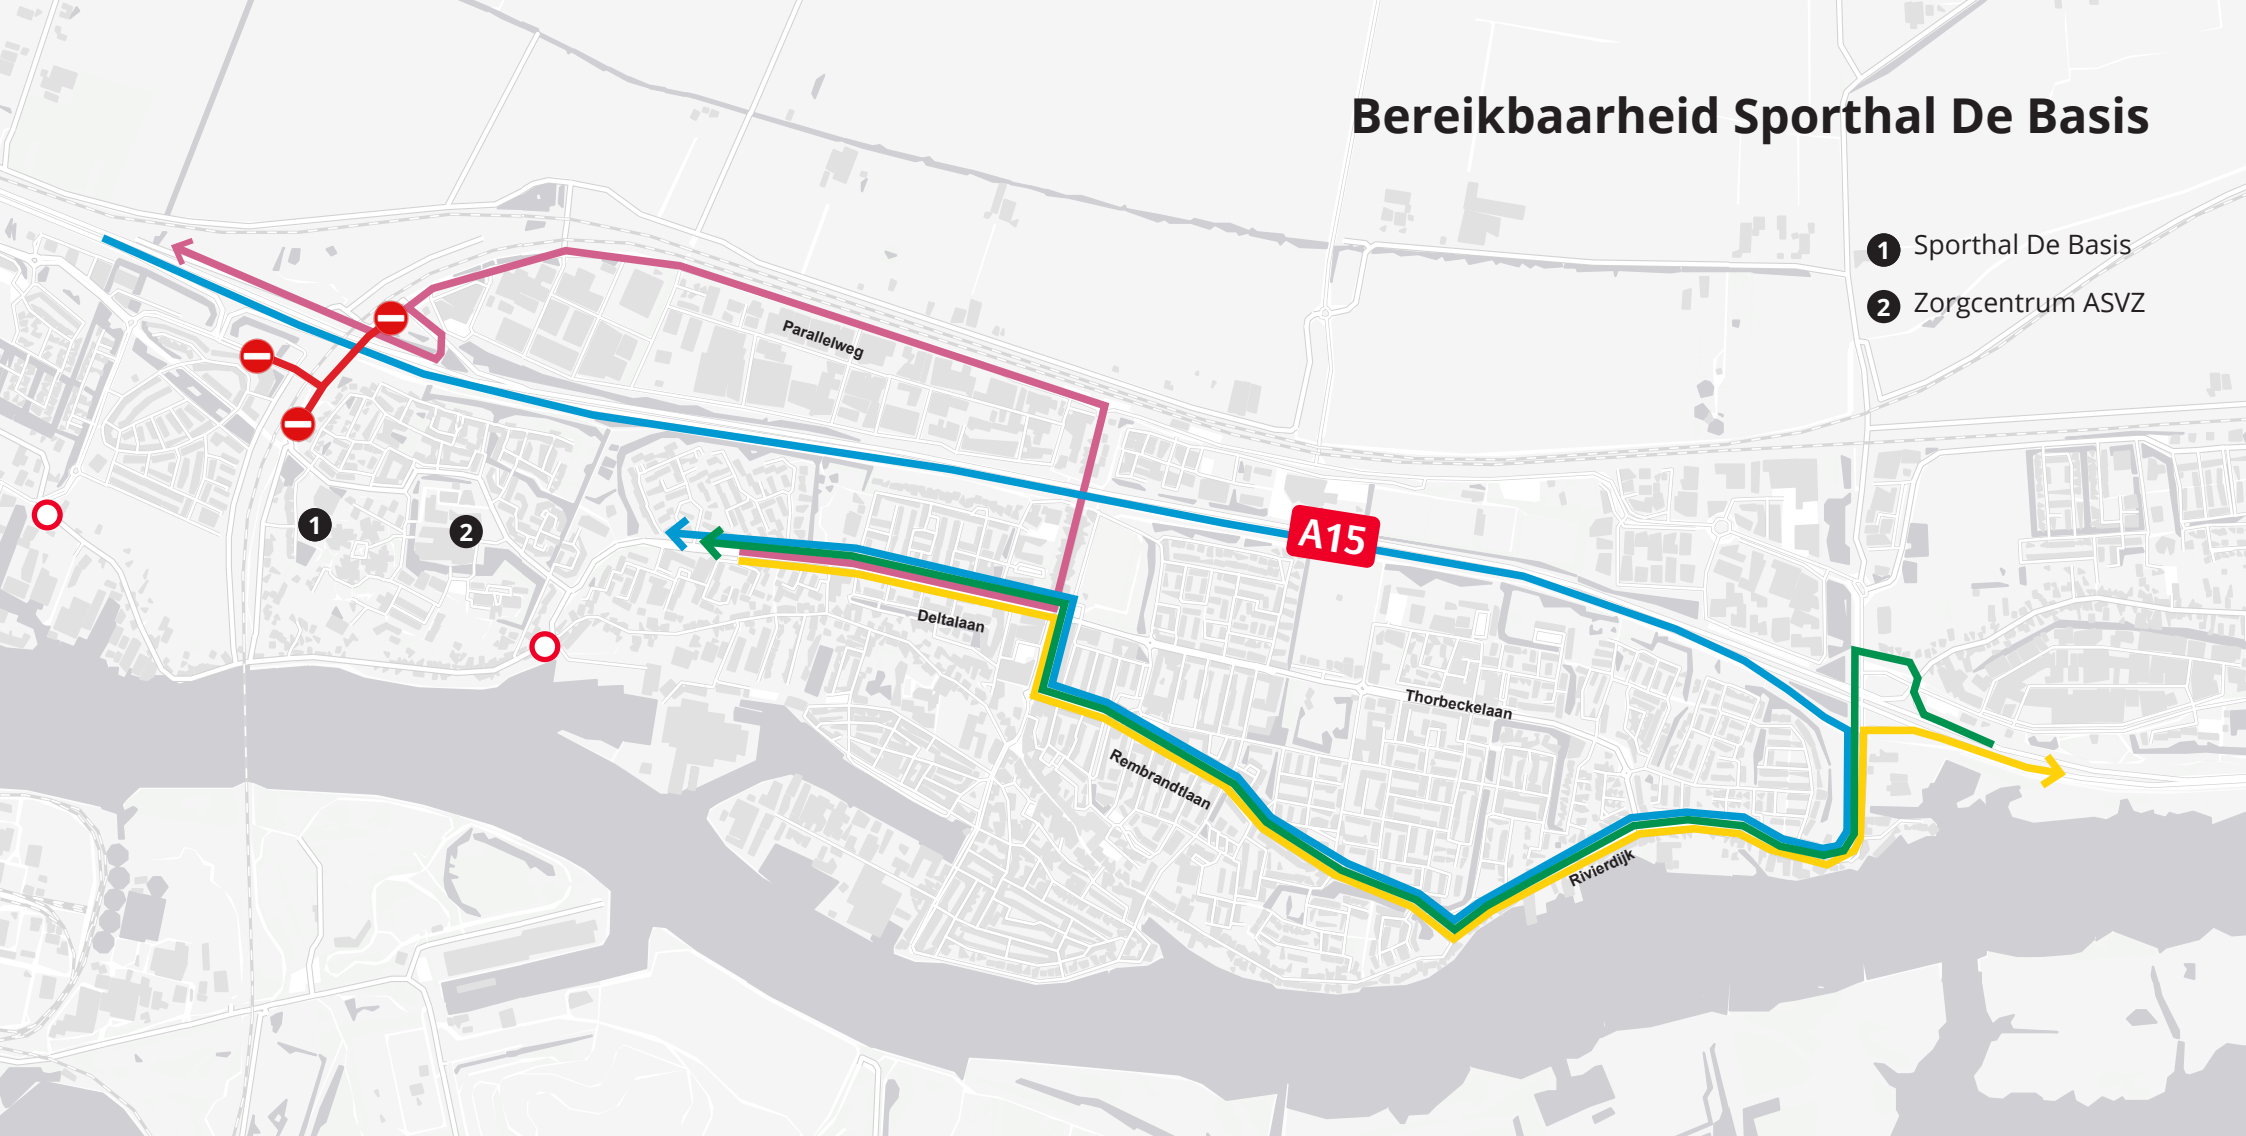

# Bereikbaarheid Sporthal De Basis

- 1 Sporthal De Basis
- 2 Zorgcentrum ASVZ

## Warmtenet Sliedrecht - Boring onder de Merwede

**Tip!** Maak gebruik van een online navigatietool voor de meest optimale route

[hvcgroep.nl/boring](http://hvcgroep.nl/boring)

-  Baanhoek richting Gorinchem
-  Gorinchem richting Baanhoek
-  Baanhoek richting Rotterdam
-  Rotterdam richting Baanhoek
-  Parallelweg en Overture afgesloten
-  Uitgezonderd toegang aanwonenden