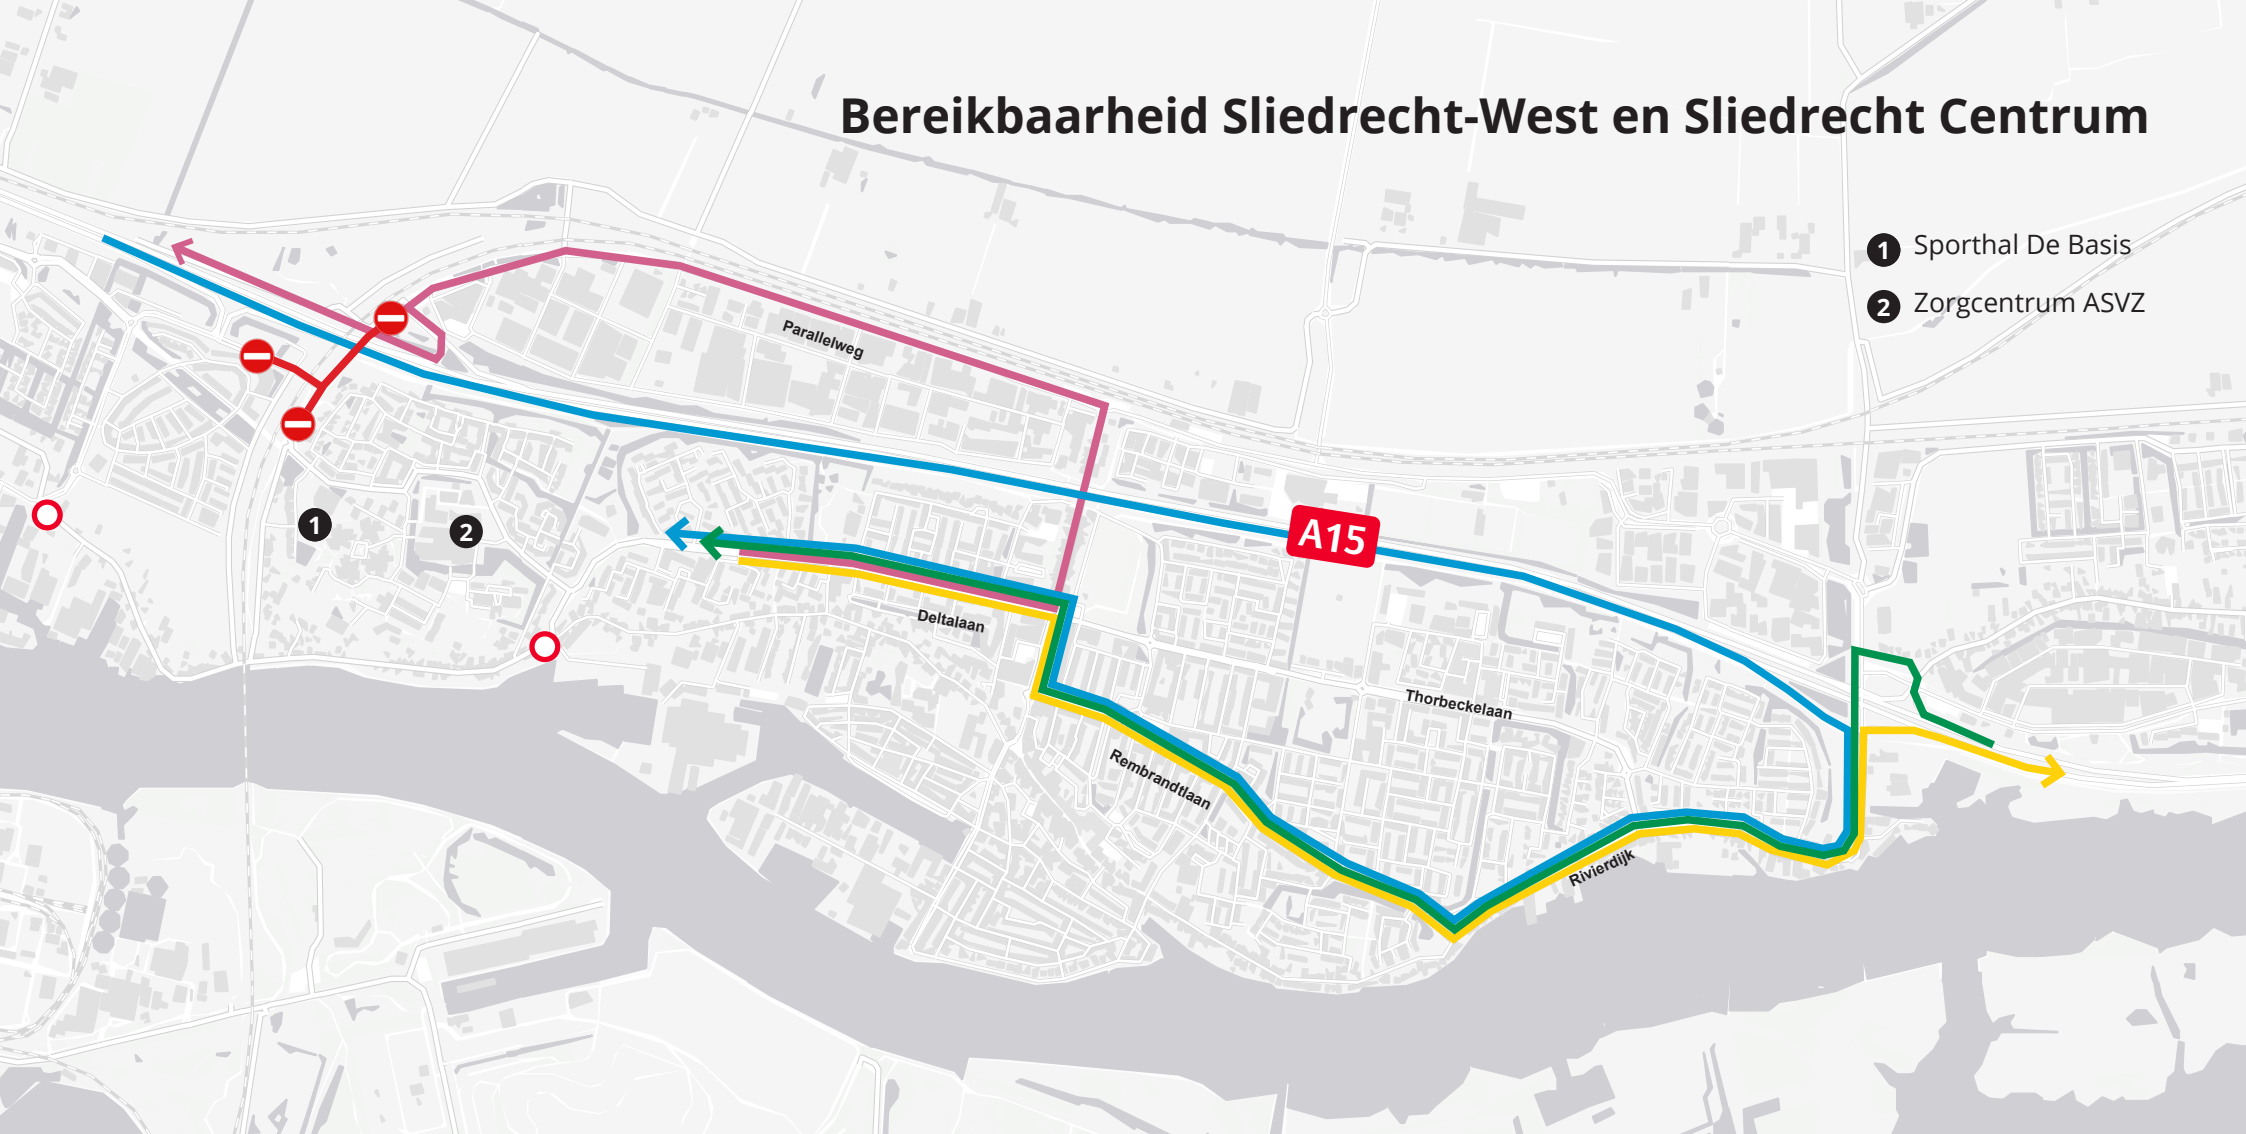

Bereikbaarheid Sliedrecht-West en Sliedrecht Centrum

- 1 Sporthal De Basis
- 2 Zorgcentrum ASVZ

Warmtenet Sliedrecht - Boring onder de Merwede

Tip! Maak gebruik van een online navigatietool voor de meest optimale route

hvcgroep.nl/boring

- Baanhoek richting Gorinchem
- Gorinchem richting Baanhoek
- Baanhoek richting Rotterdam
- Rotterdam richting Baanhoek
- Parallelweg en Overture afgesloten
- Uitgezonderd toegang aanwonenden